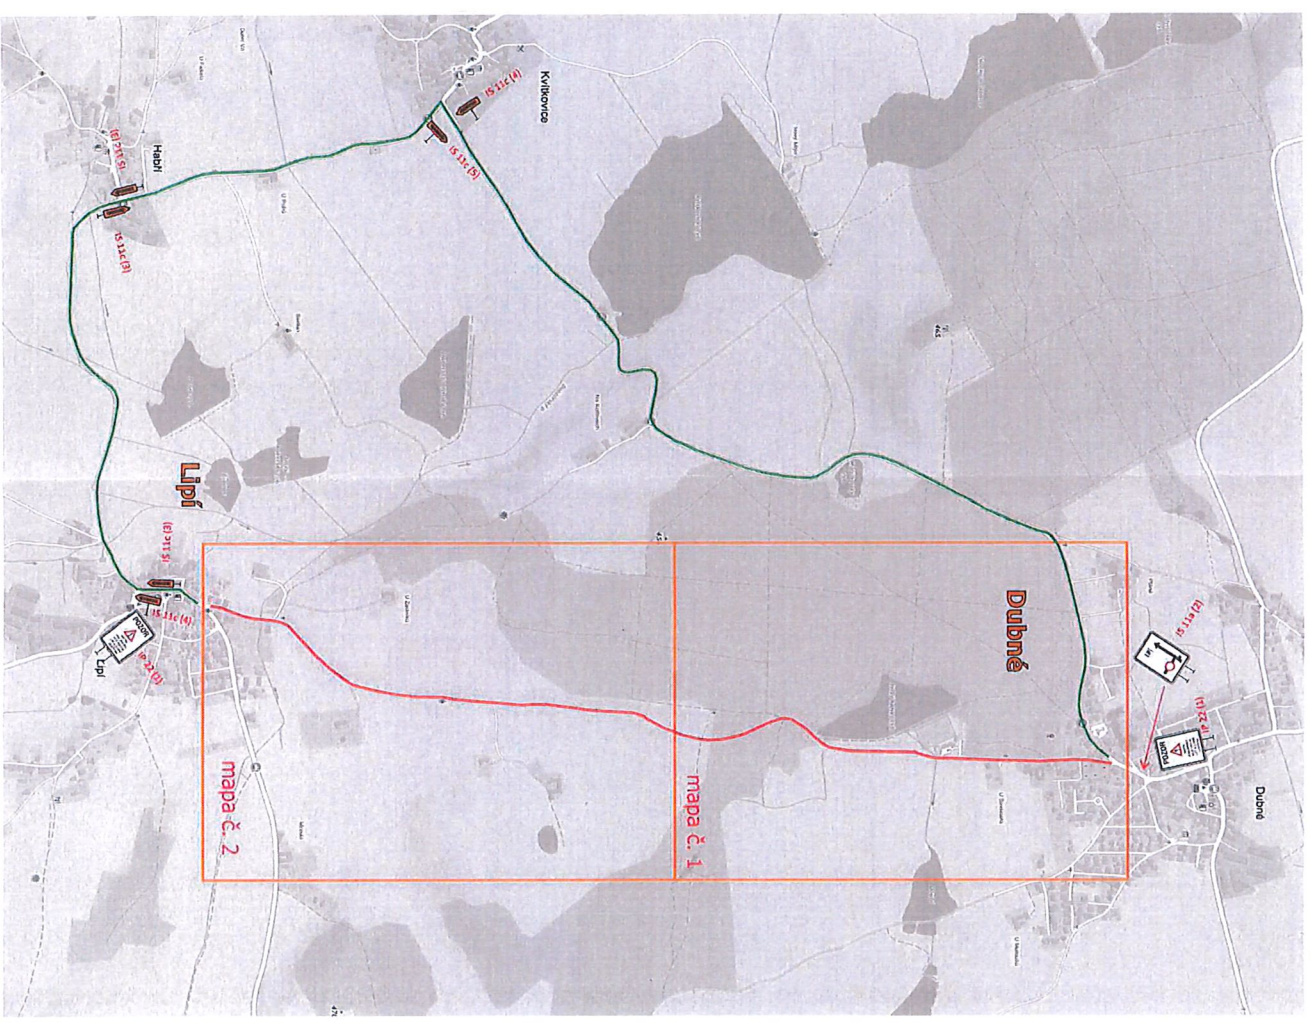

DIO - CHARITATIVNÍ AKCE - DUBENSKÝ BĚH PRO DOBRou VĚC

1 1 - 04 - 2025
POLICIE ČESKÉ REPUBLIKY
KRAJSKÉ ŘEDITELSTVÍ POLICIE
JIHOČESKÉHO KRAJE
ÚZEMNÍ ODBOR ČESKÉ BUDĚJOVICE 24
DOPRAVNÍ INSPEKTORÁT
PŮSTOVNÍ PŘIHRÁDKA 125
571 05 ČESKÉ BUDĚJOVICE