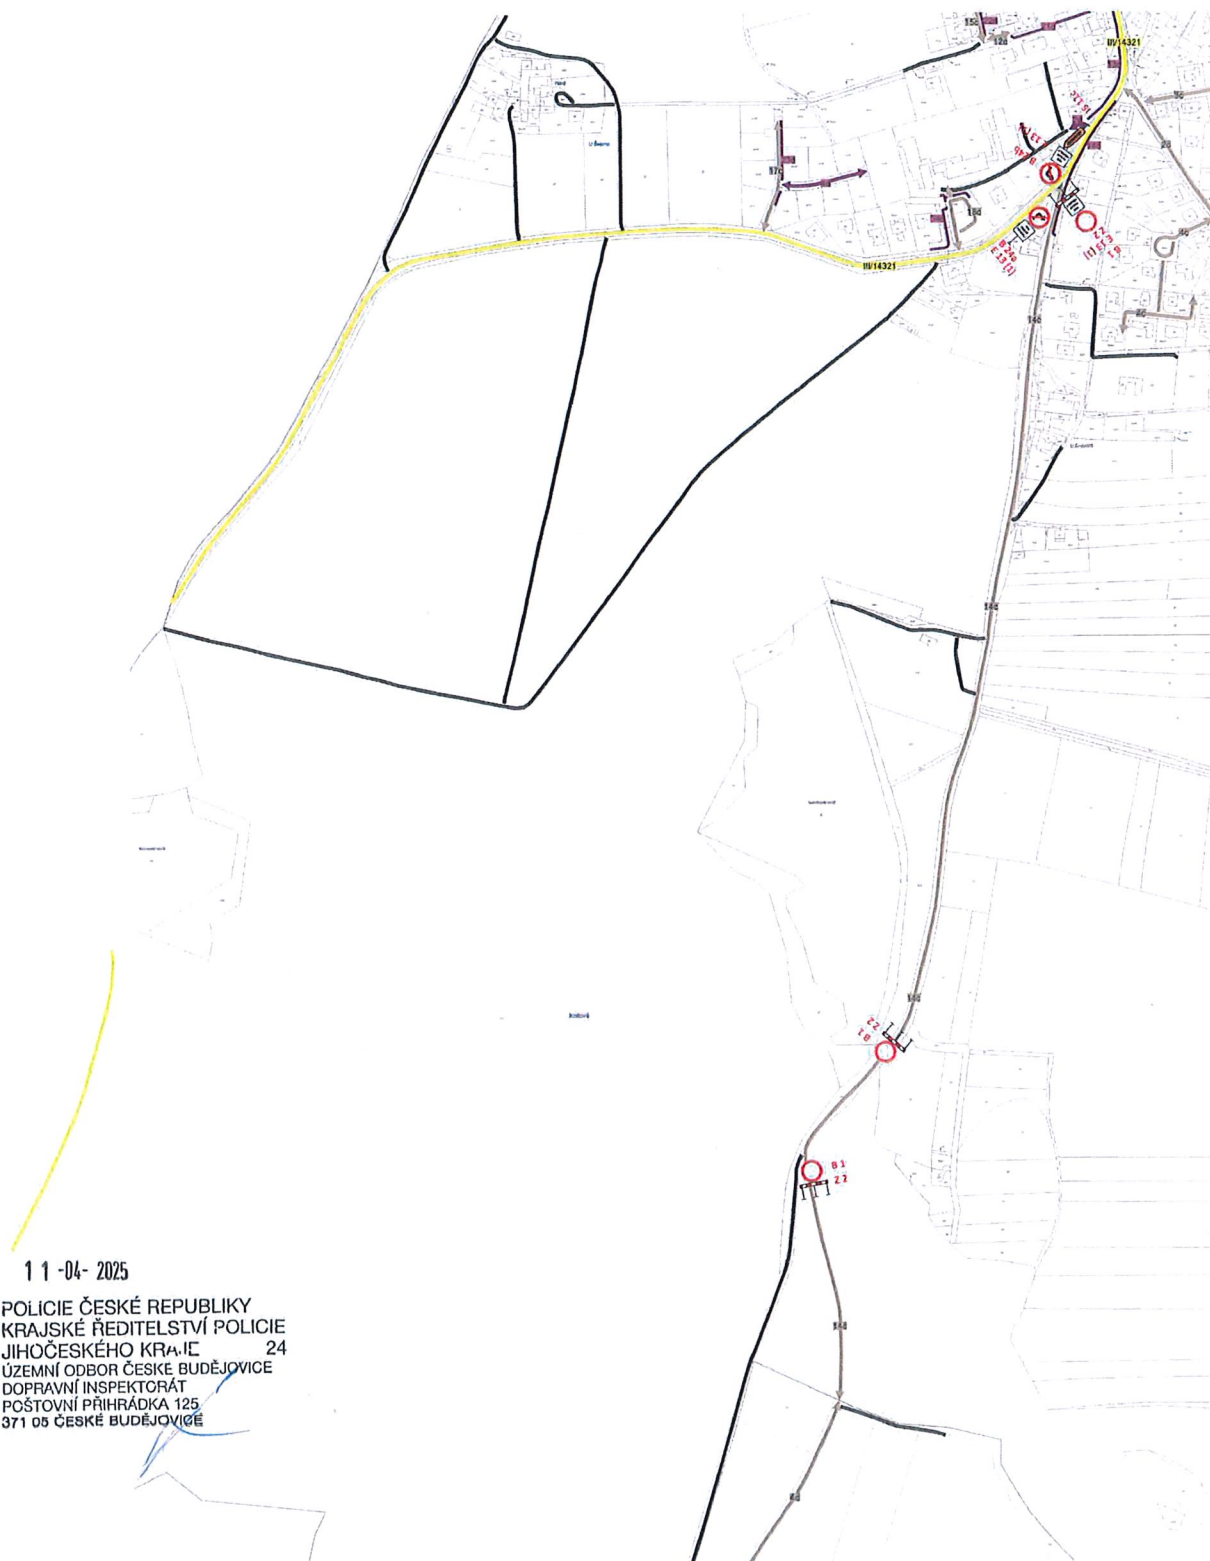

DIO - CHARITATIVNÍ AKCE - DUBENSKÝ BĚH PRO DOBRU VĚC
MAPA č. 1 - obec Dubné

Legenda:

komunikací:

- místní komunikace III. třídy
- místní komunikace IV. třídy
- silnice III. třídy
- účelová komunikace

dopravního značení:

navržené přechodné SDZ

E 13 (1)

11-04-2025

POLICIE ČESKÉ REPUBLIKY
KRAJSKÉ ŘEDITELSTVÍ POLICIE
JIHOČESKÉHO KRAJE 24
ÚZEMNÍ ODBOR ČESKÉ BUDĚJOVICE
DOPRAVNÍ INSPEKTORÁT
POŠTOVNÍ PŘÍHRÁDKA 125
371 05 ČESKÉ BUDĚJOVICE

Pozn.: Na začátku uzavřeného úseku a v místě, kde trasa běhu křížuje komunikaci, bude pořadatelská služba.

PasProRea