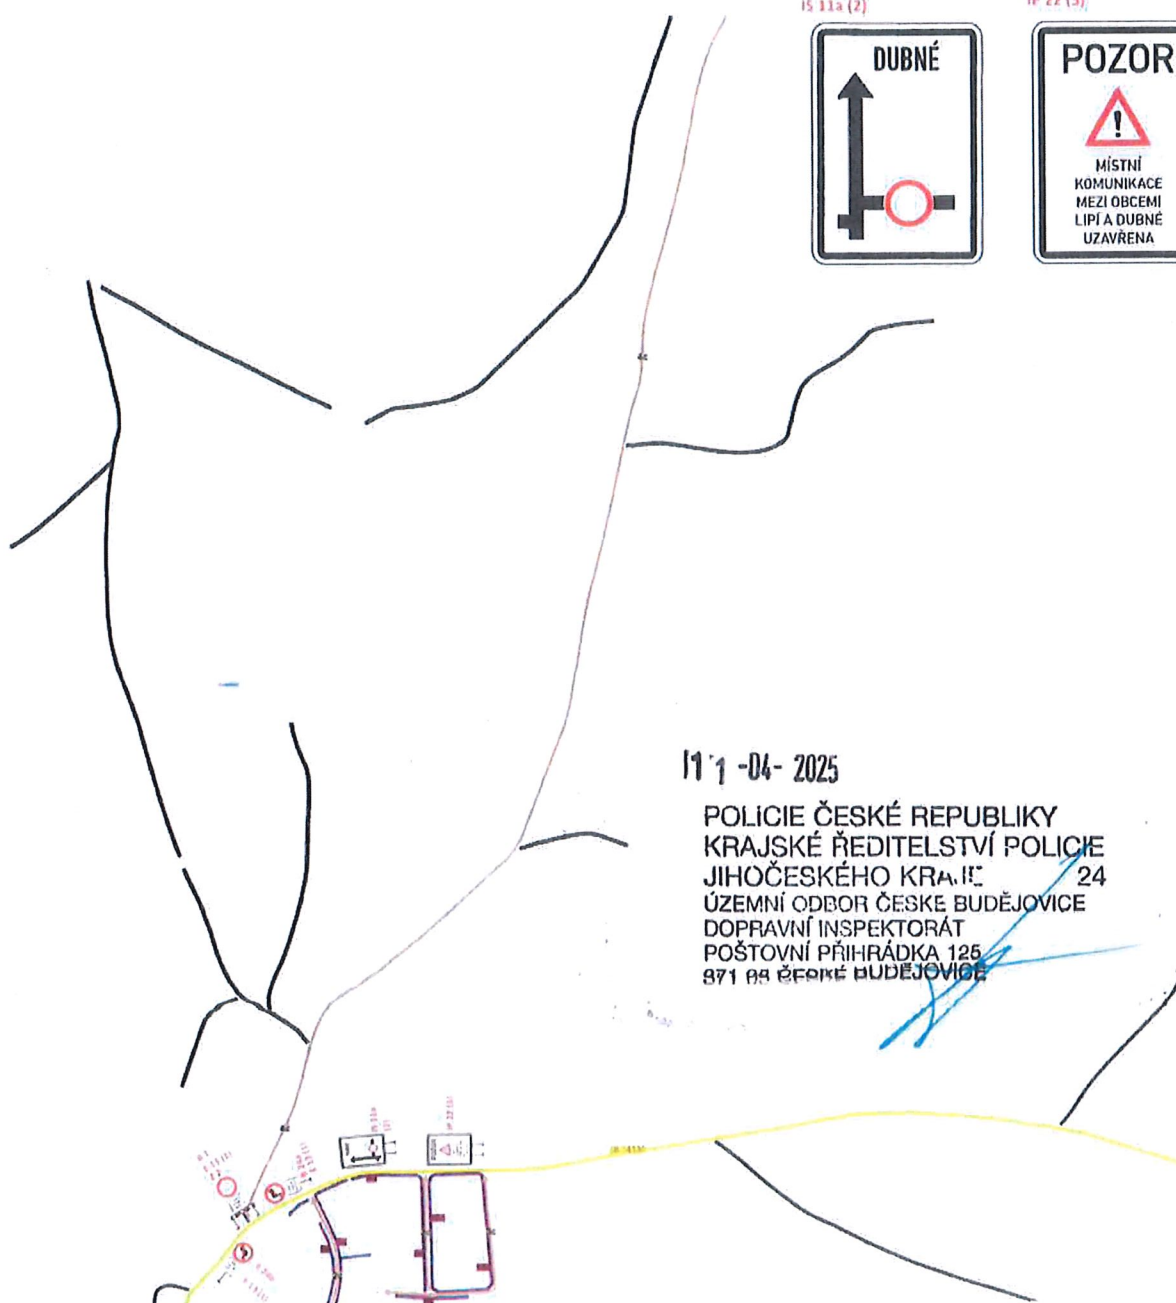

DIO - CHARITATIVNÍ AKCE - DUBENSKÝ BĚH PRO DOBRou VĚC
MAPA č. 2 - obec Lipí

Legenda:

komunikací:

- místní komunikace III. třídy
- místní komunikace IV. třídy
- silnice III. třídy
- účelová komunikace

dopravního značení:

- navržené přechodné SDZ

E 13 (1)

IS 11a (2)

IP 22 (3)

11.1-04-2025

POLICIE ČESKÉ REPUBLIKY
KRAJSKÉ ŘEDITELSTVÍ POLICIE
JIHOČESKÉHO KRAJE 24
ÚZEMNÍ ODBOR ČESKÉ BUDĚJOVICE
DOPRAVNÍ INSPEKTORÁT
POŠTOVNÍ PŘÍHRÁDKA 125
871 09 ČESKÉ BUDĚJOVICE

Pozn.: Na začátku uzavřeného úseku a v místě, kde trasa běhu křížuje komunikaci, bude pořadatelská služba.

PasProRea